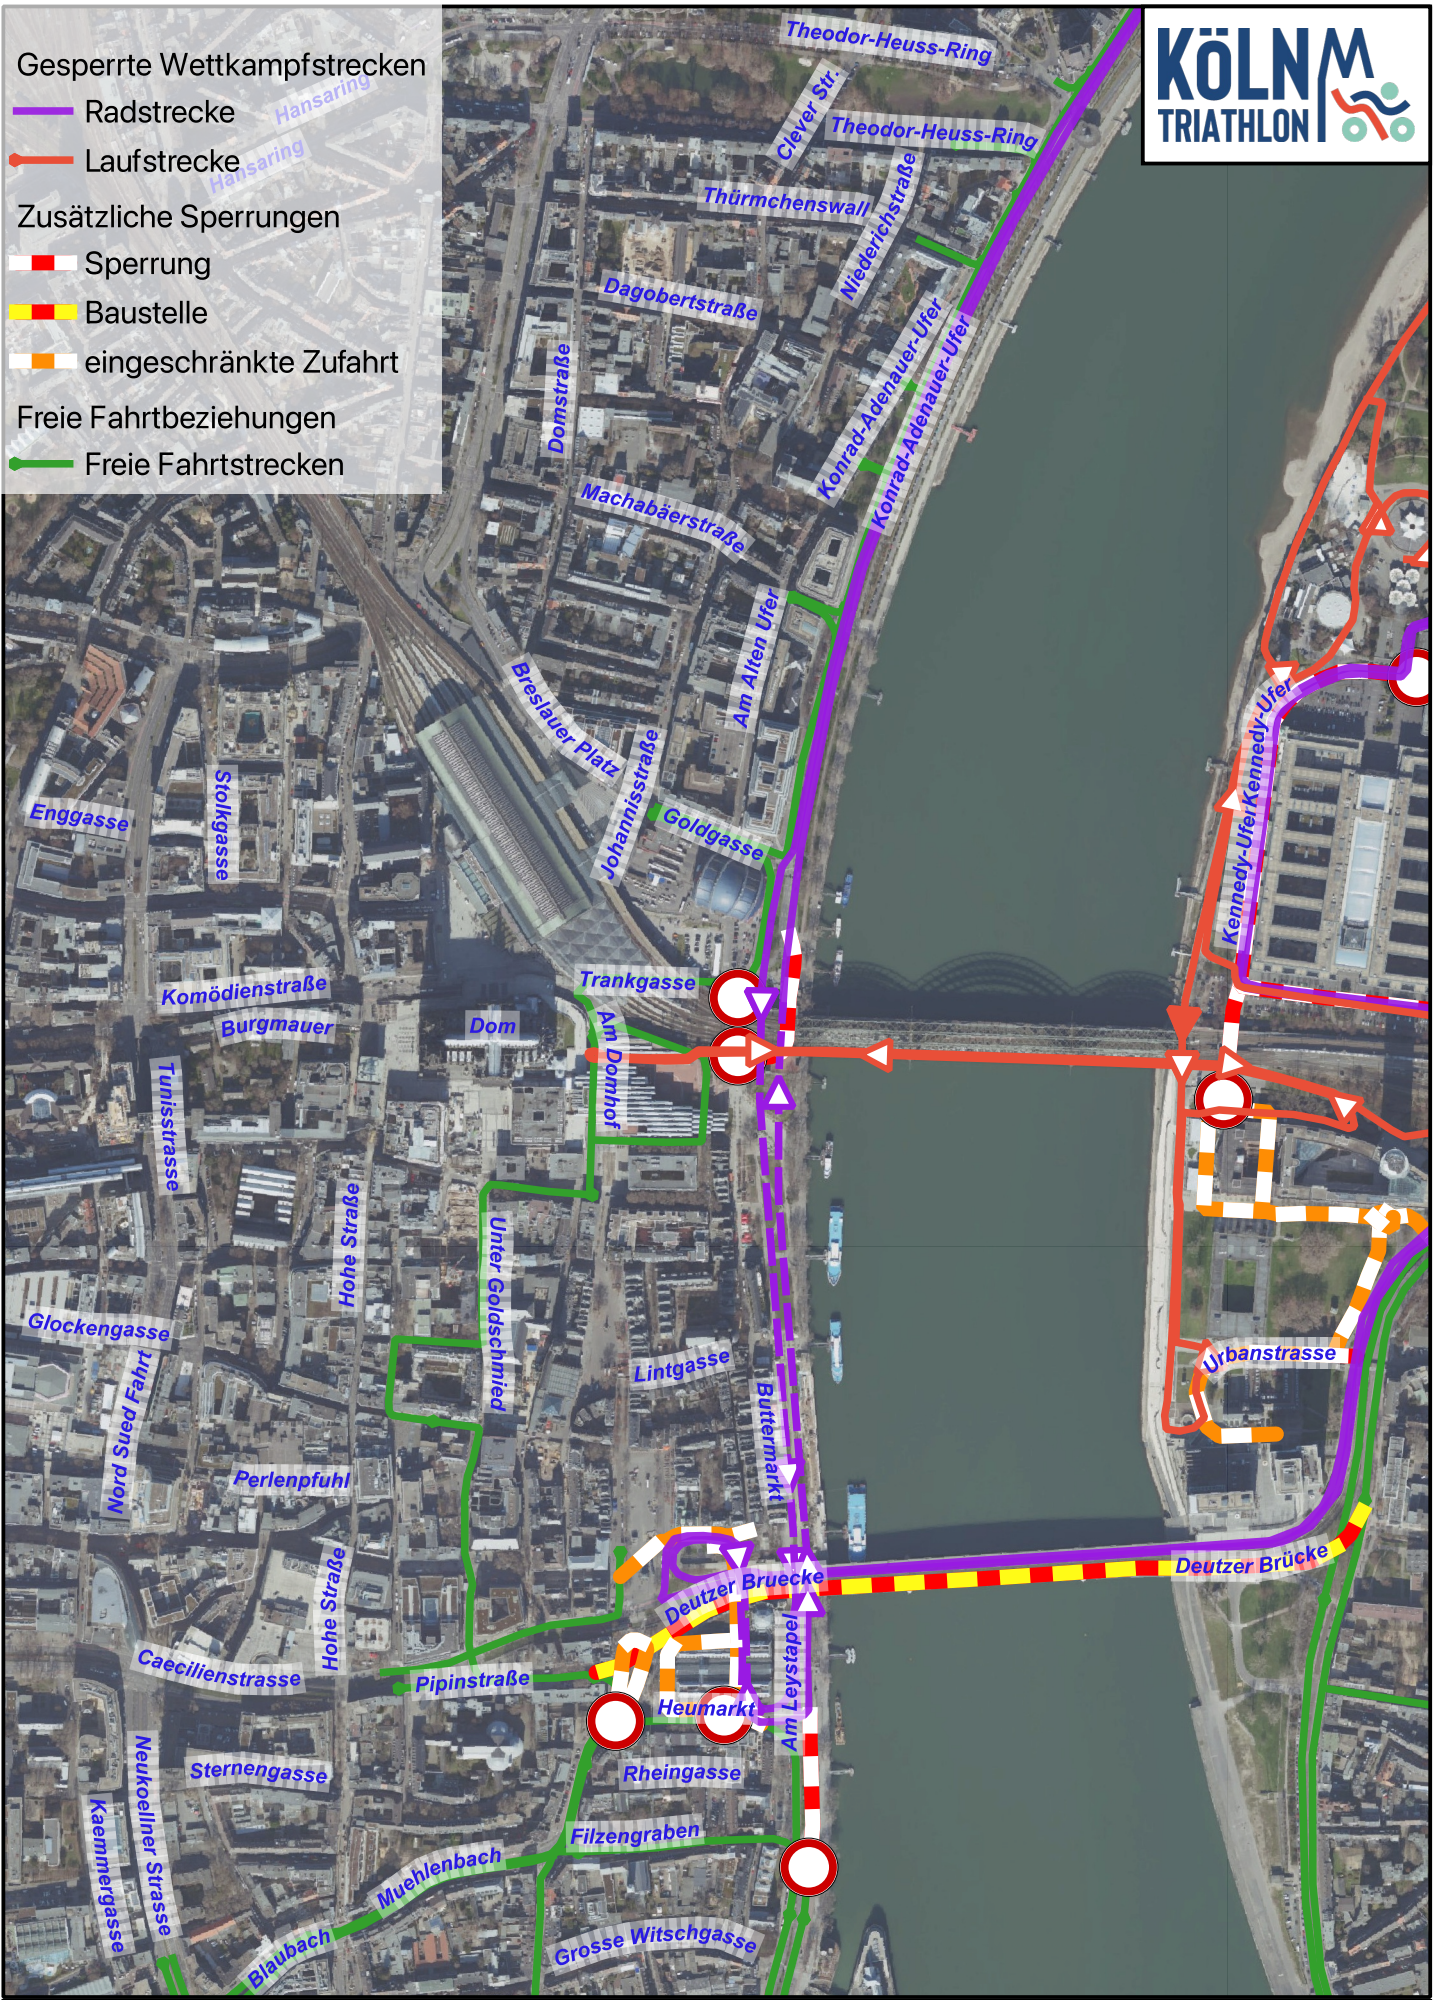

- Gespernte Wettkampfstrecken
- Radstrecke
- Laufstrecke
- Zusätzliche Sperrungen
- Sperrung
- Baustelle
- eingeschränkte Zufahrt
- Freie Fahrtbeziehungen
- Freie Fahrtstrecken

Detailplan linksrheinisch Süd

Sperrungen und freie Fahrtbeziehungen

Stand: 28.07.2025
 ©Kölner AusdauerSport GmbH,
 Karten NRW 2025
 0 50 100 150 200 m